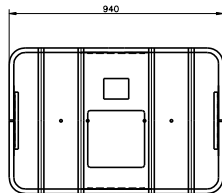

N°137H

N°137

N°138H

N°138

N°139H

N°139

N°140H

N°140

Designation	Price item	Dessin Drawing	Matiere Material	Sortie matiere ou English translation
Référence pour cote sur le conteneur N°137H Update of dimensions on the container N°137H				REF 03/11/17
Dessiné par: TSD Date: 09/02/2008 Vérifié par: PCN Date: 10/11/17 Echelle/Scale: 1/10				
Gamme conteneur XTREM XTREM container range				SURVITEC SAS Route de Chabanel 17210 Chevauchoux France
CONTAINER		DESSIN DRAWING	N°205101	Info* Niveau* E Page 1 1 / #