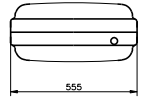

N°137H

N°137

N°138H

N°138

N°139H

N°139

N°140H

N°140

Designation	Price item	Dessin Drawing	Matiere Material	Sortie matiere ou English translation
Référence pour cote sur le conteneur N°137H Update of dimensions on the container N°137H				REF 03/11/17
Dessiné par: TSD Date: 09/02/2008 Vérifié par: PCN Date: 10/11/17 Echelle/Scale: 1/10				
Gamme conteneur XTREM XTREM container range				SURVITEC SAS Route de Chabanel 17210 Chevauchoux France
CONTAINER		DESSIN DRAWING	N°205101	Info* Niveau* E Page 1 1 / #