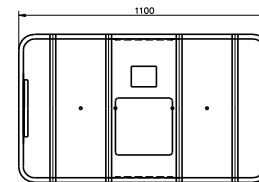

N°137H

N°137

N°138H

N°138

N°139H

N°139

N°140H

N°140

Designation	Price item	Dessin Drawing	Matiere Material	Sortie matiere ou English translation
Référence pour cote sur le conteneur N°137H Update of dimensions on the container N°137H				REF 03/11/17
Dessiné par: TSD Date: 09/02/2008 Vérifié par: PCN Date: 10/11/17 Echelle/Scale: 1/10				
Gamme conteneur XTREM XTREM container range				SURVITEC SAS Route de Chabanel 17210 Chevauchoux France
CONTAINER		DESSIN DRAWING	N°205101	Info* Niveau* E Page 1 1 / #