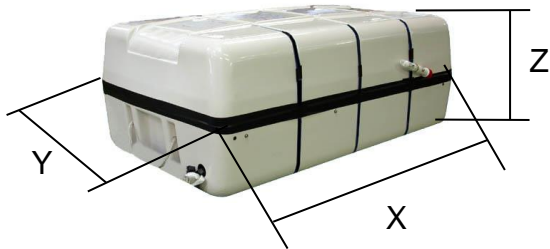

IBA 06 MAN

OPEN REVERSIBLE INFLATABLE LIFERAFT LOW PROFILE CONTAINER & VALISE

6 MAN	GRP container			Valise		
Container	N131			N° 3		
Dimensions	X: 825 mm	Y: 540 mm	Z: 318 mm	X: 690 mm	Y: 250 mm	Z: 300 mm
	X: 2' 8,49"	Y: 1' 9,26"	Z: 1' 0,52"	X: 2' 3,17"	Y: 9,85"	Z: 11,82"
Liferaft Net Weight	35 kg / 78 pounds			30 kg / 67 pounds		
Max. height stowage	18 m / 60'			10 m / 33'		
Painter line length	25 m / 83'			20 m / 66'		
Inflation Cylinder	1 x 4,02 liter					

 Crate	X: 830 mm	Y: 540 mm	Z: 330 mm	X: 830 mm	Y: 540 mm	Z: 330 mm
	X: 2' 8,68"	Y: 1' 9,26"	Z: 1' 1"	X: 2' 8,68"	Y: 1' 9,26"	Z: 1' 1"
	37 kg / 82 pounds			32 kg / 71 pounds		
	0,148 m3 / 5,23 cubic foot			0,148 m3 / 5,23 cubic foot		