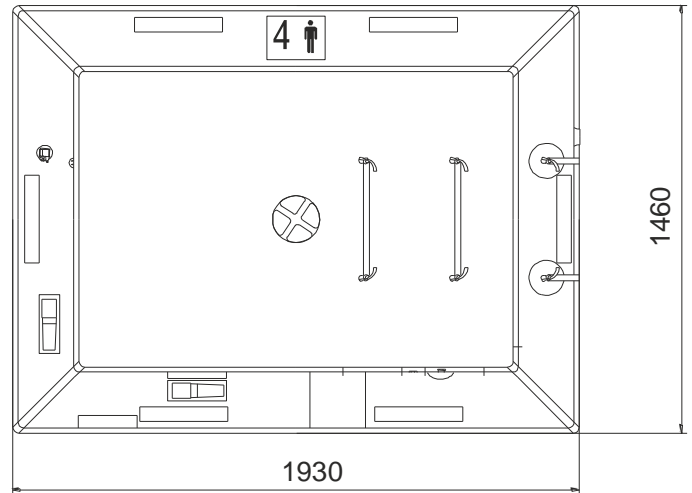

## IBA 04 MAN OPEN REVERSIBLE INFLATABLE LIFERAFT LOW PROFILE CONTAINER & VALISE

4 MAN	GRP container			Valise		
Container	N131			N° 3		
Dimensions	X: 825 mm	Y: 540 mm	Z: 318 mm	X: 690 mm	Y: 250 mm	Z: 300 mm
	X: 2' 8,49"	Y: 1' 9,26"	Z: 1' 0,52"	X: 2' 3,17"	Y: 9,85"	Z: 11,82"
Liferaft Net Weight	27 kg / 60 pounds			21 kg / 47 pounds		
Max. height stowage	20 m / 66'			10 m / 33'		
Painter line length	30 m / 99'			20 m / 66'		
Inflation Cylinder	1 x 2,83 liter					

Crate	X: 830 mm	Y: 540 mm	Z: 330 mm	X: 830 mm	Y: 540 mm	Z: 330 mm
	X: 2' 8,68"	Y: 1' 9,26"	Z: 1' 1"	X: 2' 8,68"	Y: 1' 9,26"	Z: 1' 1"
	30 kg / 67 pounds			24 kg / 53 pounds		
	0,148 m3 / 5,23 cubic foot			0,148 m3 / 5,23 cubic foot		