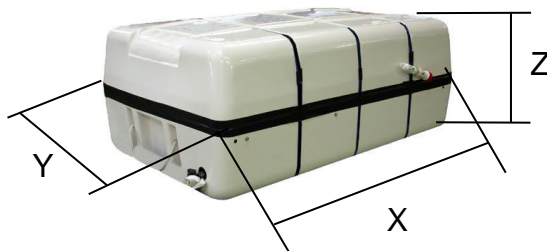

## IBA 04 MAN OPEN REVERSIBLE INFLATABLE LIFERAFT LOW PROFILE CONTAINER & VALISE

4 MAN	GRP container			Valise		
Container	N131			N° 3		
Dimensions	X: 825 mm	Y: 540 mm	Z: 318 mm	X: 690 mm	Y: 250 mm	Z: 300 mm
	X: 2' 8,49"	Y: 1' 9,26"	Z: 1' 0,52"	X: 2' 3,17"	Y: 9,85"	Z: 11,82"
Liferaft Net Weight	27 kg / 60 pounds			21 kg / 47 pounds		
Max. height stowage	20 m / 66'			10 m / 33'		
Painter line length	30 m / 99'			20 m / 66'		
Inflation Cylinder	1 x 2,83 liter					

Crate	X: 830 mm	Y: 540 mm	Z: 330 mm	X: 830 mm	Y: 540 mm	Z: 330 mm
	X: 2' 8,68"	Y: 1' 9,26"	Z: 1' 1"	X: 2' 8,68"	Y: 1' 9,26"	Z: 1' 1"
	30 kg / 67 pounds			24 kg / 53 pounds		
	0,148 m3 / 5,23 cubic foot			0,148 m3 / 5,23 cubic foot		