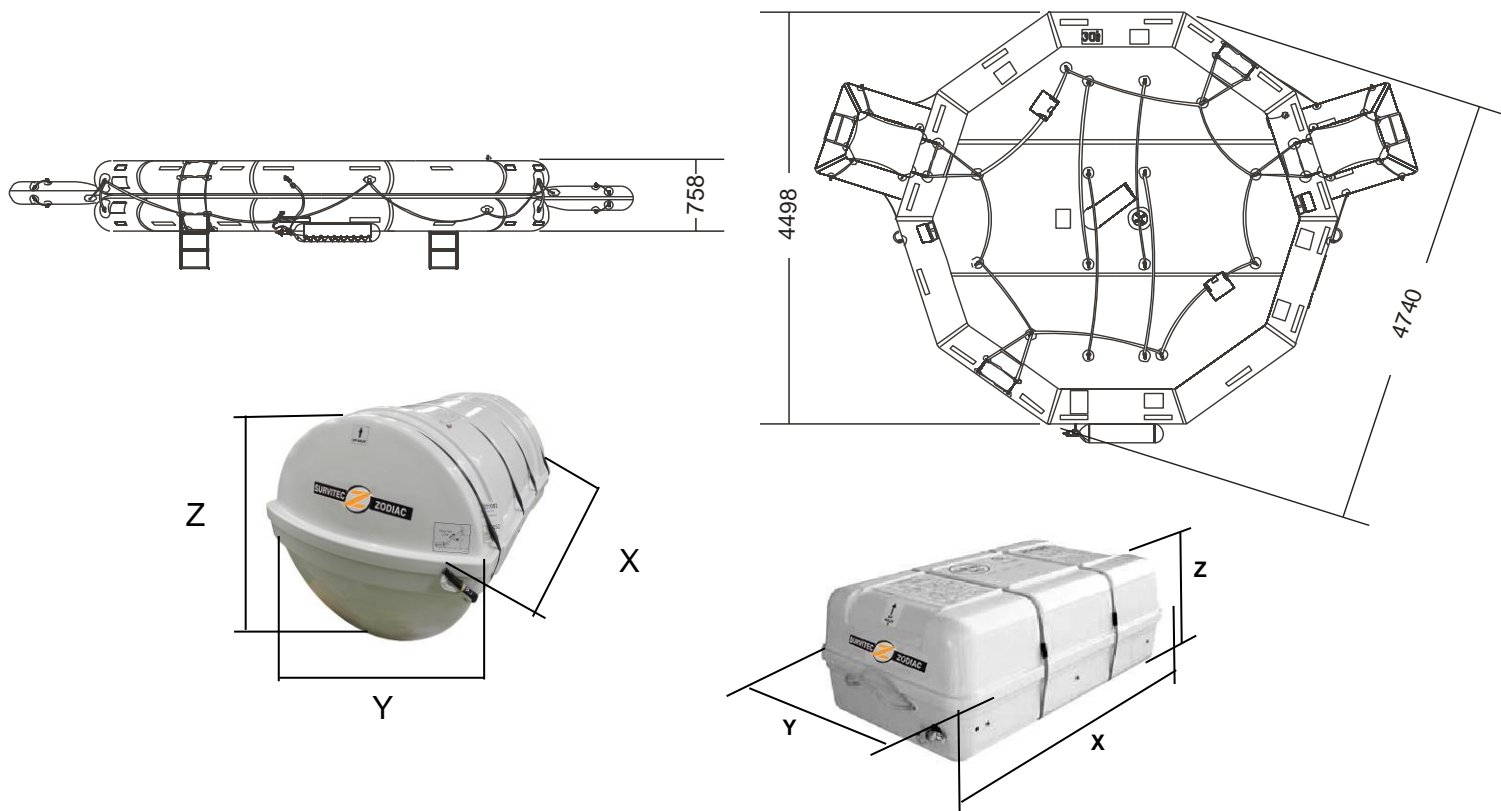

## OPEN REVERSIBLE INFLATABLE LIFERAFT ROUND CONTAINER – LOW PROFILE CONTAINER

30 MAN	ROUND CONT			LPC		
Container	N13			N135		
Dimensions	X: 1275 mm	Y: 610 mm	Z: 590 mm	X: 1088 mm	Y: 666 mm	Z: 390 mm
	X: 4' 2,2"	Y: 2' 0,02"	Z: 1' 11,23"	X: 3' 6,84"	Y: 2' 2,23"	Z: 1' 3,36"
Liferaft Net Weight	100 kg / 221 pounds			99 kg / 219 pounds		
Max. height stowage	15 m / 50'			15 m / 50'		
Painter line length	25 m / 83'					
Inflation Cylinder	1 X 20 liter					

 Crate	X: 1320 mm	Y: 650 mm	Z: 700 mm	X: 1200 mm	Y: 760 mm	Z: 490 mm
	X: 4' 3,97"	Y: 2' 1,6"	Z: 2' 3,56"	X: 3' 11,25"	Y: 2' 5,93"	Z: 1' 7,3"
	120 kg / 265 pounds			102 kg / 225 pounds		
	0,601 m3 / 21,21 cubic foot			0,447 m3 / 15,78 cubic foot		