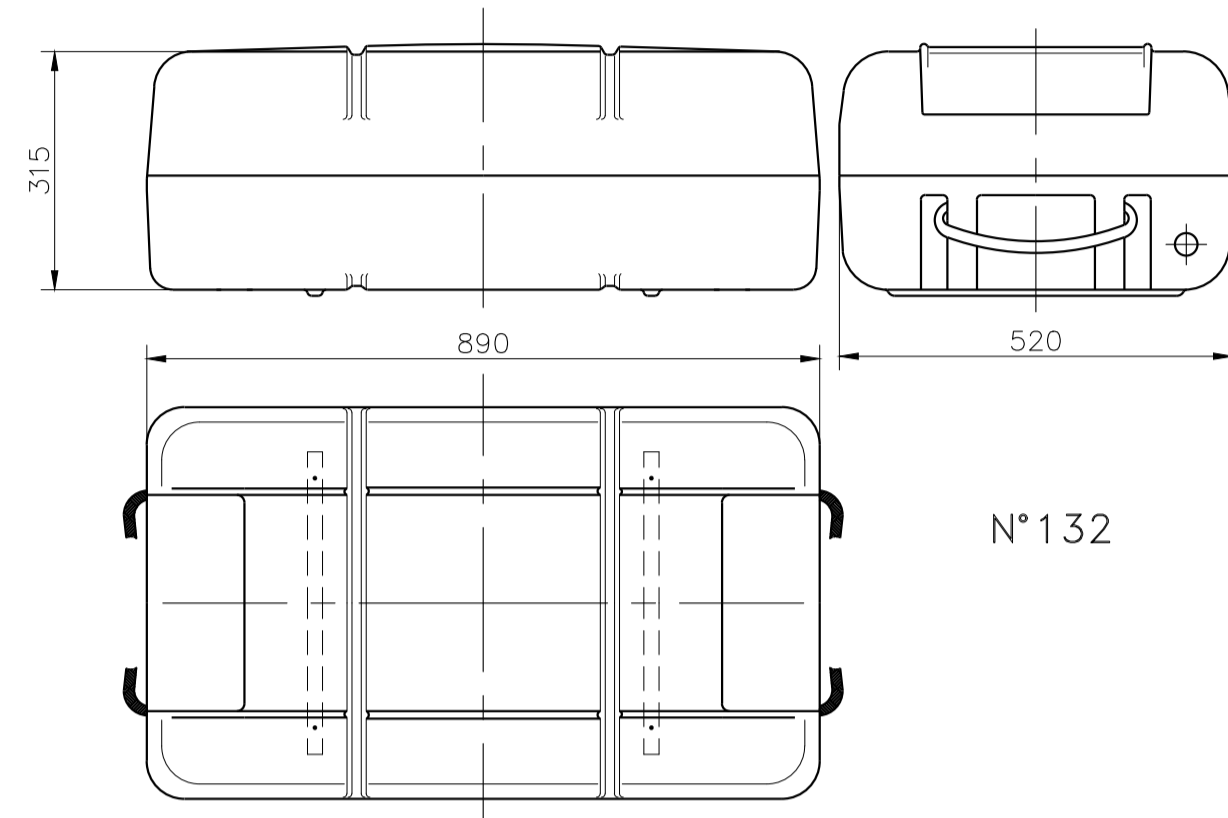

N°131

N°132

N°133

N°134

N°135

N°136

N°136H

Designation	Piece Item	Dessin Drawing	Version	Matiere Material	Sortie matiere ou English translation
Conteneur N°136-N°136H					PLV
Conteneur N°136-N°136H					03/11/17
Dessiné par: DTX	Date: 17/06/09	Vérifié par: PCN	Date: 10/11/17	Echelle: Scale	1
Description <b>Container</b> <b>Container</b>					<b>SURVITEC SAS</b> Route de Chatenet 17210 Chevanceaux France
Gamme conteneur LPC LPC Container range			DESSIN DRAWING	N° 205254	Indice Issue B 1/1