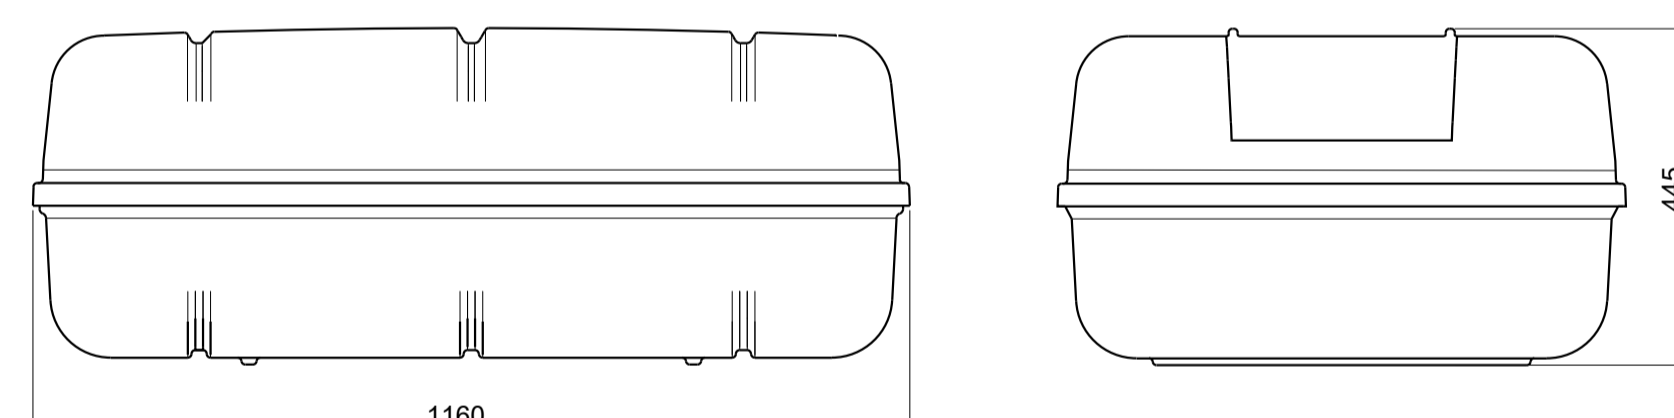

N°131

N°132

N°133

N°134

N°135

N°136

N°136H

Designation	Piece Item	Dessin Drawing	Version	Matiere Material	Sortie matiere ou English translation
Conteneur N°136-N°136H					PLV
Conteneur N°136-N°136H					03/11/17
Dessiné par: DTX	Date: 17/06/09	Vérifié par: PCN	Date: 10/11/17	Echelle: Scale	1
Description <b>Container</b> <b>Container</b>					<b>SURVITEC SAS</b> Route de Chatenet 17210 Chevanceaux France
Gamme conteneur LPC LPC Container range			DESSIN DRAWING	N° 205254	Indice Issue B 1/1