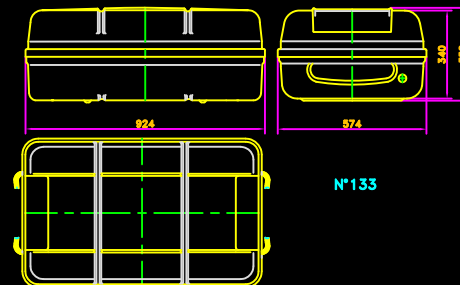

N°131

N°132

N°133

N°134

N°135

N°136

N°136H

Designation	Plan	Dessin	25	Matière	Sortie matière ou English translation
A/Suppl. utilisation					DTX
Date de mise					17/06/09
Dessiné par: DTX	Rectifié: 14/12/2008	V6441e	par: MPD	Rectifié: 22/12/2008	Echelle/Scale 1/10
Designation		ZODIAC SOLAS		USINE DE CHEVREUIL 17085 PAGES	
Gamme conteneur LPC LPC Container range		ZODIAC		USINE DE CHEVREUIL 17085 PAGES	
Container		DESSIN DRAWING		N° 205254	
					Indice A