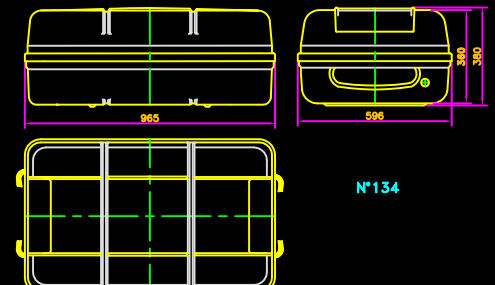

N°131

N°132

N°133

N°134

N°135

N°136

N°136H

Designation	Plan	Dessin	25	Matière	Sortie matière ou English translation
A/Suppl. utilisation					DTX
Date de mise					17/06/09
Dessiné par: DTX	Rectifié: 14/12/2008	V6441e	par: MPD	Rectifié: 22/12/2008	Echelle/Scale 1/10
Designation		ZODIAC SOLAS		USINE DE CHEVREUIL 17085 PAGES	
Gamme conteneur LPC LPC Container range		ZODIAC		USINE DE CHEVREUIL 17085 PAGES	
Container		DESSIN DRAWING		N° 205254	
					Indice A