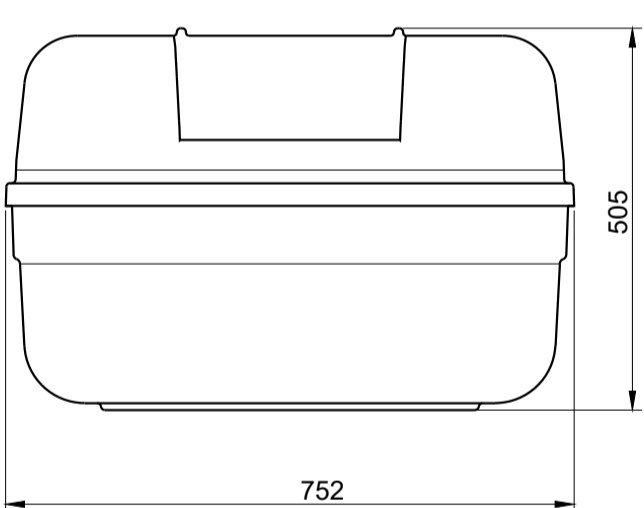

N°131

N°132

N°133

N°134

N°135

N°136

N°136H

Designation	Piece Item	Dessin Drawing	Version	Matiere Material	Sortie matiere ou English translation
Conteneur N°136-N°136H					PLV
Conteneur N°136-N°136H					03/11/17
Dessiné par: DTX	Date: 17/06/09	Vérifié par: PCN	Date: 10/11/17	Echelle: Scale	1
Description <b>Container</b> <b>Container</b>					<b>SURVITEC SAS</b> Route de Chatenet 17210 Chevanceaux France
Gamme conteneur LPC LPC Container range			DESSIN DRAWING	N° 205254	Indice Issue B 1/1