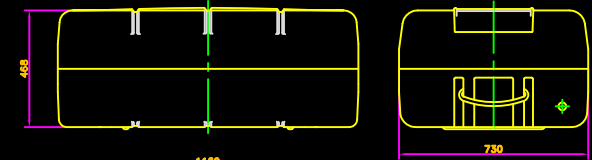

N°131

N°132

N°133

N°134

N°135

N°136

N°136H

Designation	Plan	Dessin	25	Matière	Sortie matière ou English translation
A/Suppl. utilisation					DTX
Date de mise					17/06/09
Dessiné par: DTX	Rectifié: 14/12/2008	V6441e	par: MPD	Rectifié: 22/12/2008	Echelle/Scale 1/10
Designation		ZODIAC SOLAS		USINE DE CHEVREUIL 17085 PAGES	
Gamme conteneur LPC LPC Container range		ZODIAC		USINE DE CHEVREUIL 17085 PAGES	
Container		DESSIN DRAWING		N° 205254	
					Indice A