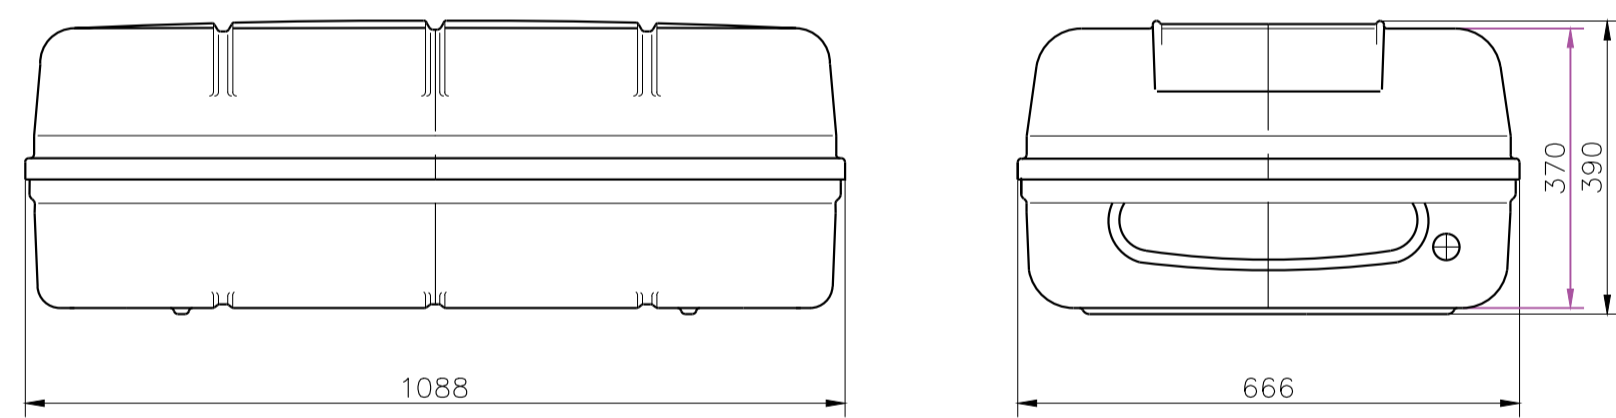

N°131

N°132

N°133

N°134

N°135

N°136

N°136H

Designation	Piece Item	Dessin Drawing	Version	Matiere Material	Sortie matiere ou English translation
Conteneur N°136-N°136H					PLV
Conteneur N°136-N°136H					03/11/17
Dessiné par: DTX	Date: 17/06/09	Vérifié par: PCN	Date: 10/11/17	Echelle: Scale	1
Description <b>Container</b> <b>Container</b>					<b>SURVITEC SAS</b> Route de Chatenet 17210 Chevanceaux France
Gamme conteneur LPC LPC Container range			DESSIN DRAWING	N° 205254	Indice Issue B 1/1