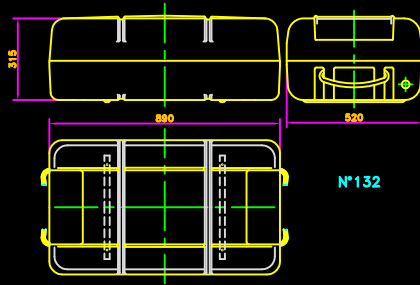

N°131

N°132

N°133

N°134

N°135

N°136

N°136H

Designation	Plan	Dessin	25	Matière	Sortie matière ou English translation
A/Suppl. utilisation					DTX
Date de mise					17/06/09
Dessiné par: DTX	Rectifié: 14/12/2008	V6441e	par: MPD	Rectifié: 22/12/2008	Echelle/Scale 1/10
Designation		ZODIAC SOLAS		USINE DE CHEVREUIL 17085 PAGES	
Gamme conteneur LPC LPC Container range		ZODIAC		USINE DE CHEVREUIL 17085 PAGES	
Container		DESSIN DRAWING		N° 205254	
					Indice A