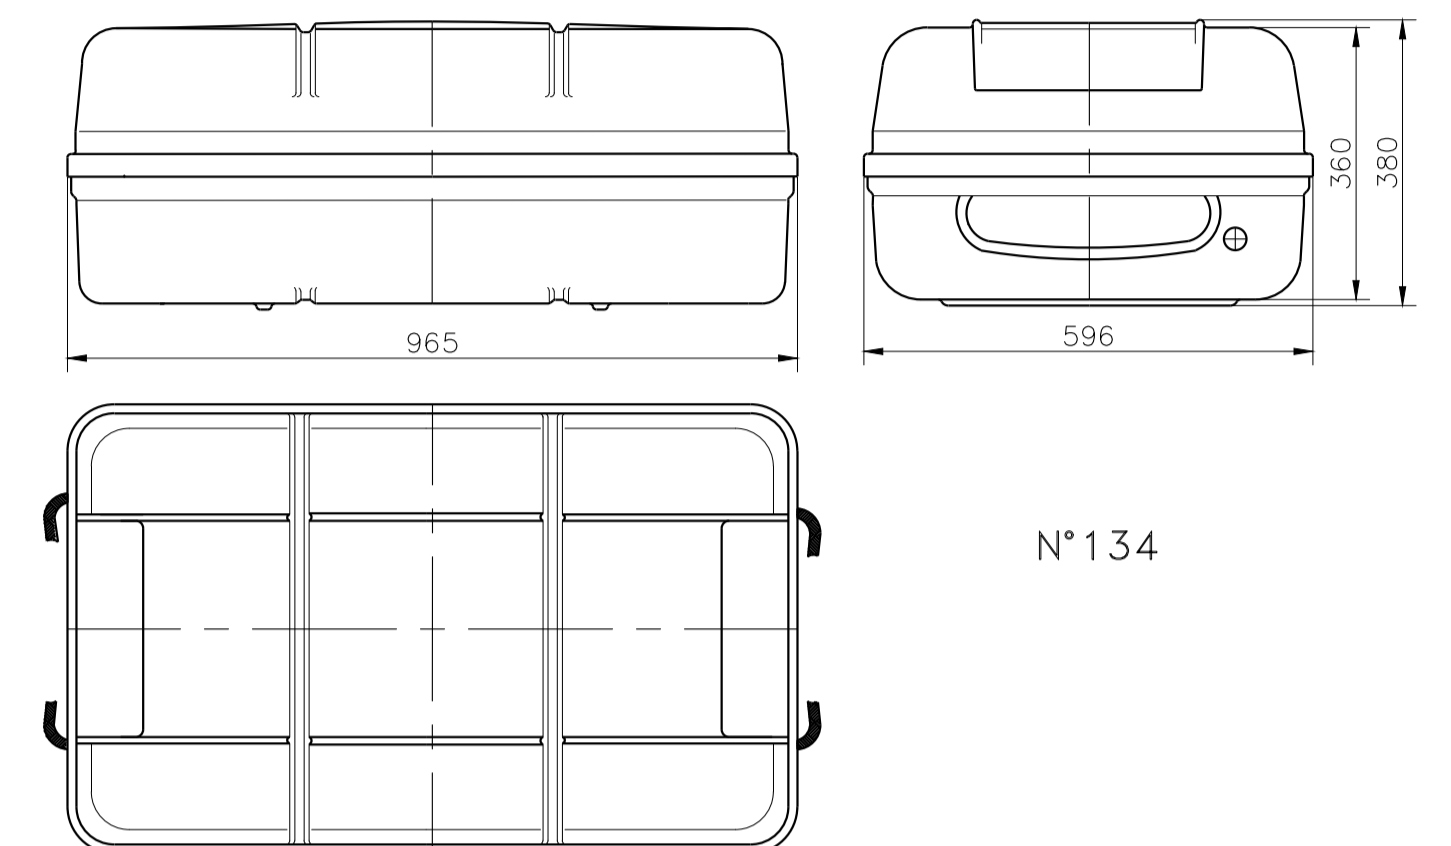

N°131

N°132

N°133

N°134

N°135

N°136

N°136H

Designation	Piece Item	Dessin Drawing	Version	Matiere Material	Sortie matiere ou English translation
Conteneur N°136-N°136H					PLV
Conteneur N°136-N°136H					03/11/17
Dessiné par: DTX	Date: 17/06/09	Vérifié par: PCN	Date: 10/11/17	Echelle: Scale	1
Description <b>Container</b> <b>Container</b>					<b>SURVITEC SAS</b> Route de Chatenet 17210 Chevanceaux France
Gamme conteneur LPC LPC Container range			DESSIN DRAWING	N° 205254	Indice Issue B 1/1