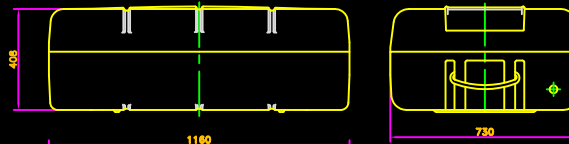

N°131

N°132

N°133

N°134

N°135

N°136

N°136H

Designation	Plan	Dessin	25	Matière	Sortie matière ou English translation
A/Suppl. utilisation					DTX
Date de mise					17/06/09
Dessiné par: DTX	Rectifié: 14/12/2008	V6441e	par: MPD	Rectifié: 22/12/2008	Echelle/Scale 1/10
Designation		ZODIAC SOLAS		USINE DE CHEVREUIL 17085 PAGES	
Gamme conteneur LPC LPC Container range		ZODIAC		USINE DE CHEVREUIL 17085 PAGES	
Container		DESSIN DRAWING		N° 205254	
					Indice A