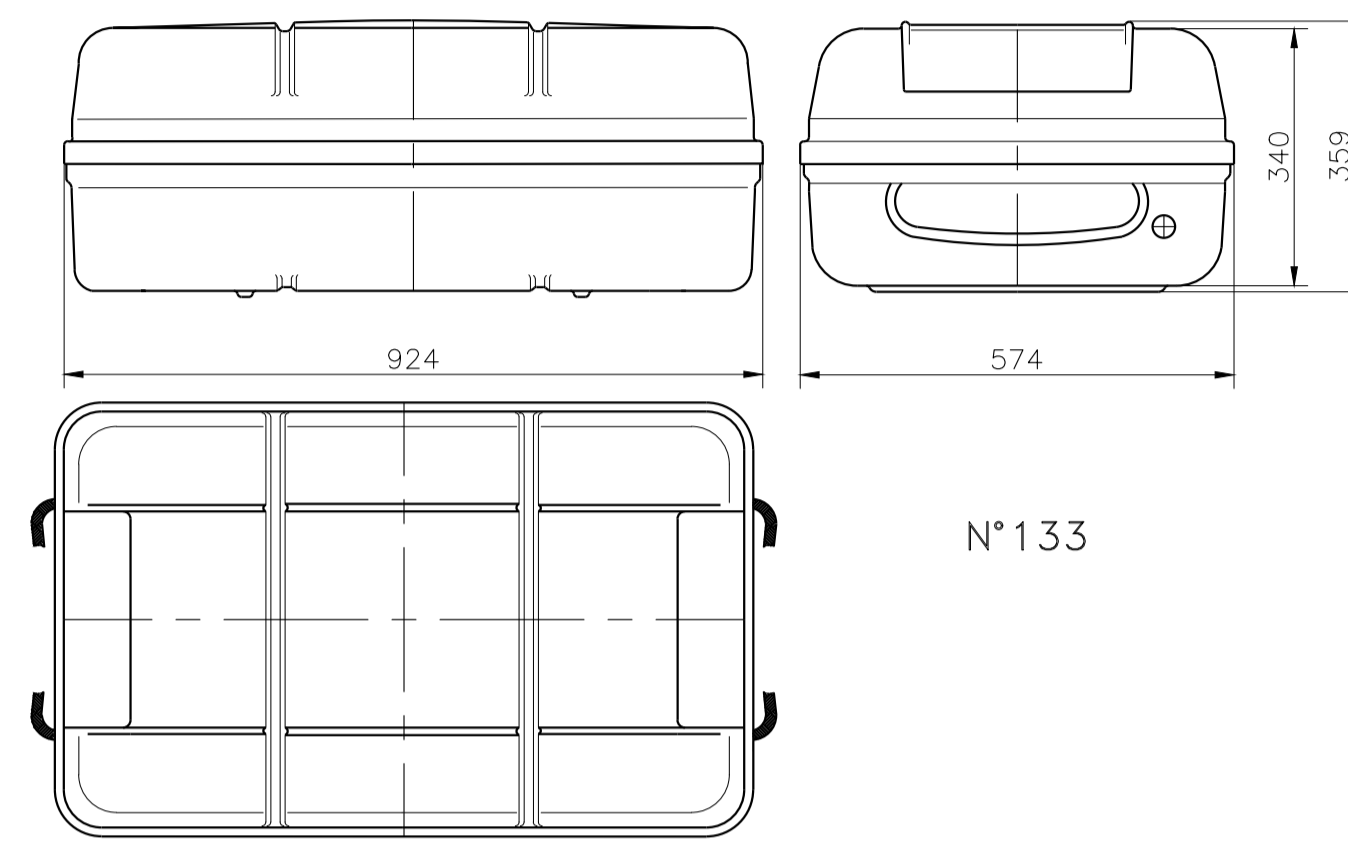

N°131

N°132

N°133

N°134

N°135

N°136

N°136H

Designation	Piece Item	Dessin Drawing	Version	Matiere Material	Sortie matiere ou English translation
Conteneur N°136-N°136H					PLV
Conteneur N°136-N°136H					03/11/17
Dessiné par: DTX	Date: 17/06/09	Vérifié par: PCN	Date: 10/11/17	Echelle: Scale	1
Description <b>Container</b> <b>Container</b>					<b>SURVITEC SAS</b> Route de Chatenet 17210 Chevanceaux France
Gamme conteneur LPC LPC Container range			DESSIN DRAWING	N° 205254	Indice Issue B 1/1