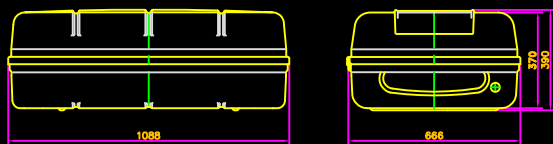

N°131

N°132

N°133

N°134

N°135

N°136

N°136H

Designation	Plan	Dessin	25	Matière	Sortie matière ou English translation
A/Suppl. utilisation					DTX
Date de mise					17/06/09
Dessiné par: DTX	Rectifié: 14/12/2008	V6441e	par: MPD	Rectifié: 22/12/2008	Echelle/Scale 1/10
Designation		ZODIAC SOLAS		USINE DE CHEVREUIL 17085 PAGES	
Gamme conteneur LPC LPC Container range		ZODIAC		USINE DE CHEVREUIL 17085 PAGES	
Container		DESSIN DRAWING		N° 205254	
					Indice A